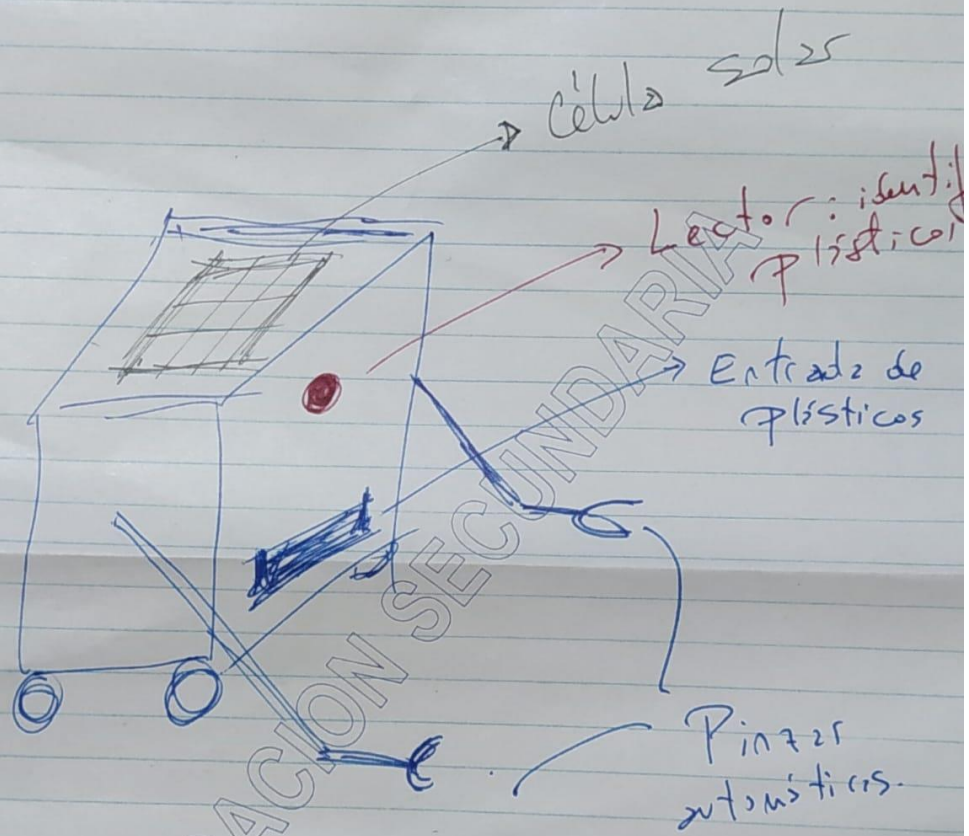

OMBRE:

APELLIDO:

RUPO:

FECHA:

MS WOMAN 2007

MS WOMAN es un recolector inteligente

**Con su cámara (ojo) va a poder ver la basura y
agarrarla con sus pinzas (manos). Después la a
comprimir**

**Va a funcionar con energía solar. va
a tener un panel solar para
recargarse y que funcione**