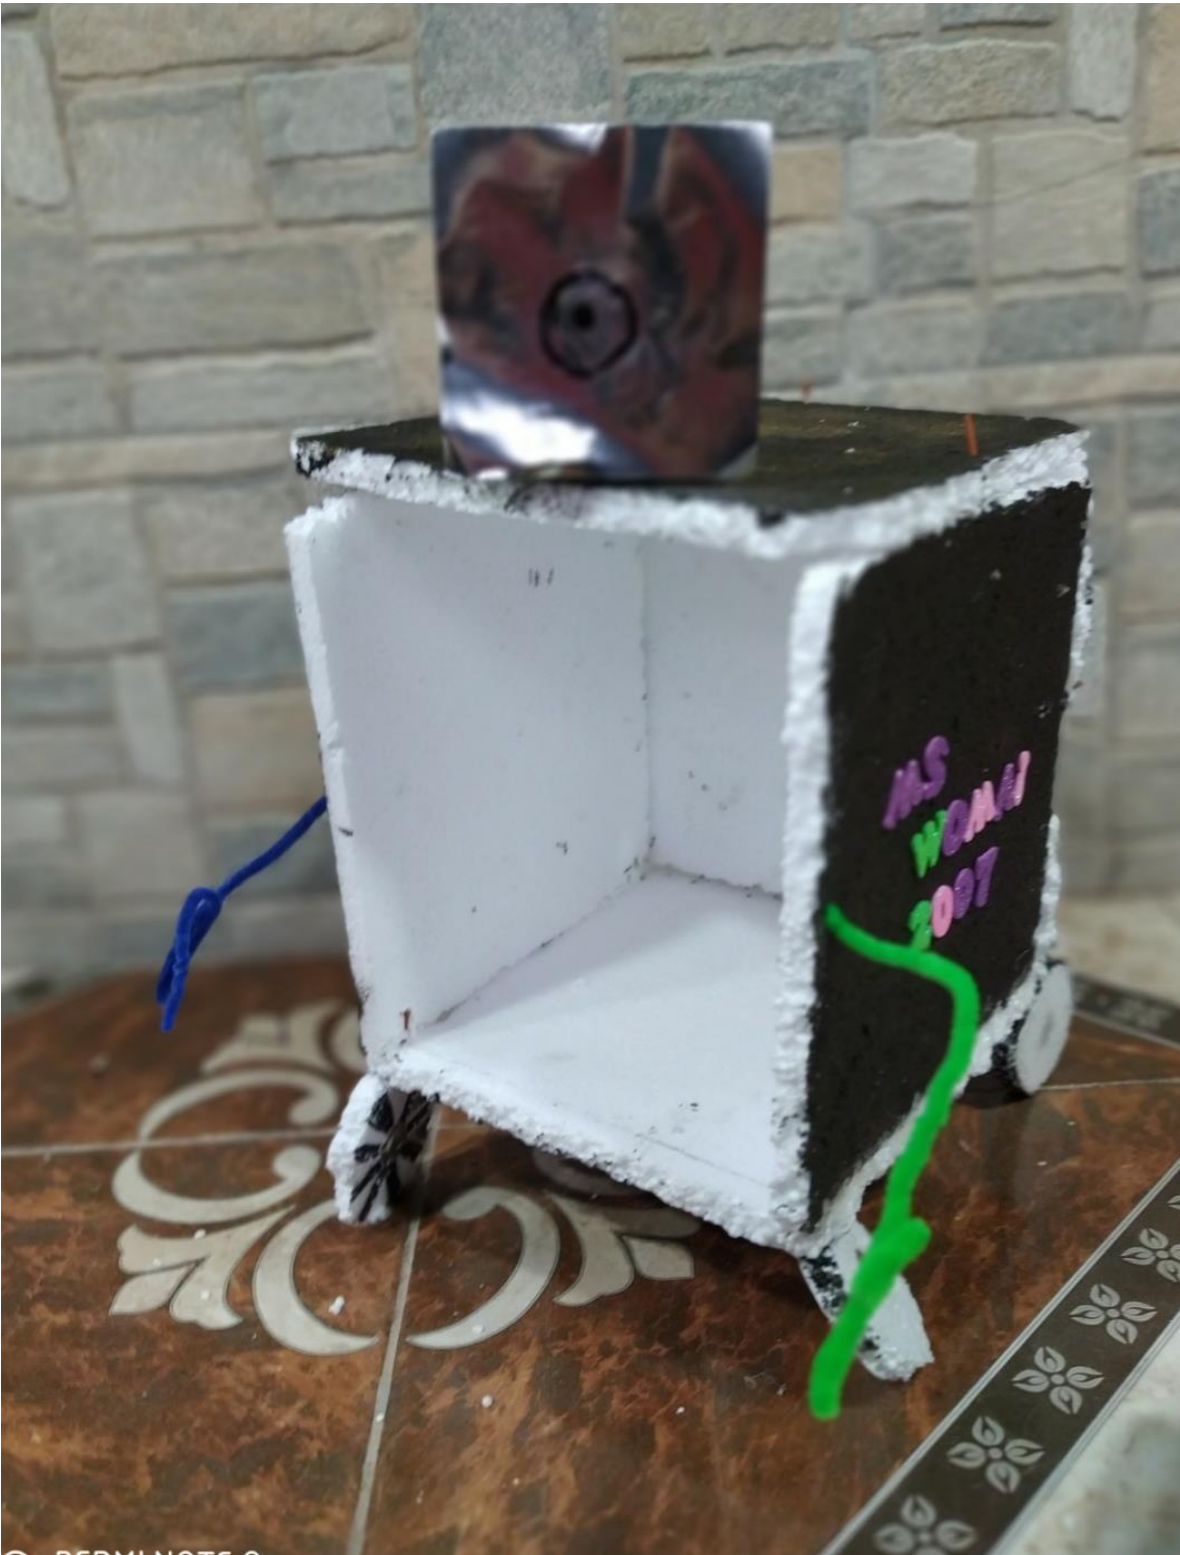

OMBRE:

APELLIDO:

RUPO:

FECHA:

MS WOMAN 2007

MS WOMAN es un recolector inteligente

**Con su cámara (ojo) va a poder ver la basura y
agarrarla con sus pinzas (manos). Después la a
comprimir**

**Va a funcionar con energía solar. va
a tener un panel solar para
recargarse y que funcione**